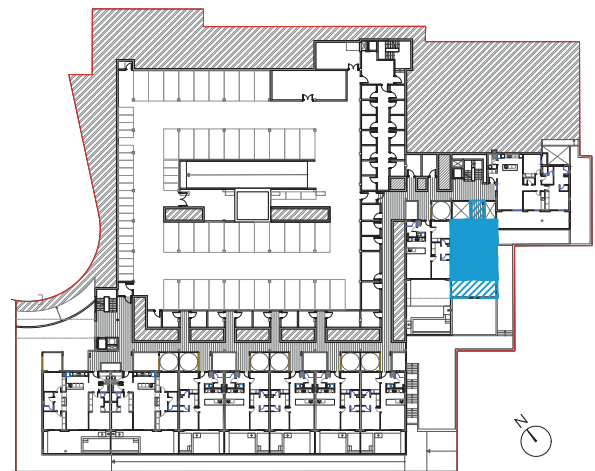

VIVIENDA 4

BE_N1_V02

Superficie construida:	76,30 m ²
Superficie útil:	65,54 m ²
Superficie privada total:	106,69 m ²

PLANTA. Escala_1/80