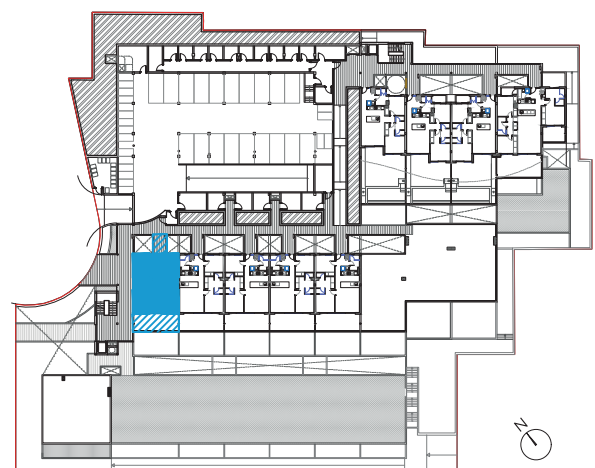

**VIVIENDA 38**  
**BE\_N3\_V01**

Superficie construida:	76,30 m <sup>2</sup>
Superficie útil:	65,54 m <sup>2</sup>
Superficie privada total:	106,69 m <sup>2</sup>

PLANTA. Escala\_1/80

Observaciones: Más The Smart Homes podrá realizar las modificaciones que estime necesarias por exigencias de orden técnico, comercial, jurídico o de disponibilidad. Las superficies detalladas son aproximadas. El equipamiento de la vivienda será el indicado en la memoria de calidades, no siendo objeto de entrega el mobiliario ha sido representado a efectos meramente decorativos.