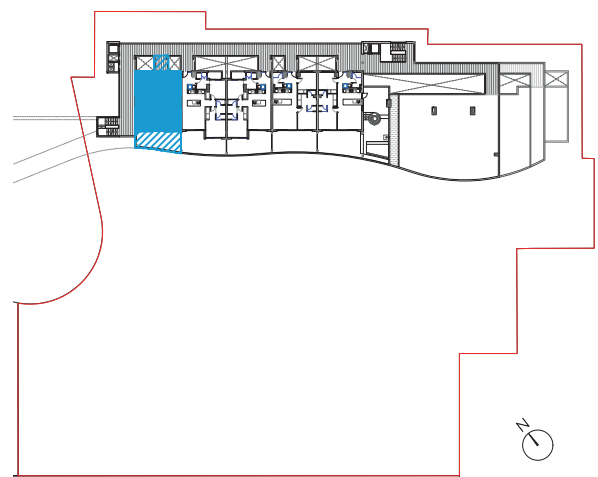

VIVIENDA 57

BD_N7_V01

Superficie construida:	76,30 m ²
Superficie útil:	65,54 m ²
Superficie privada total:	105,97 m ²

PLANTA. Escala_1/80