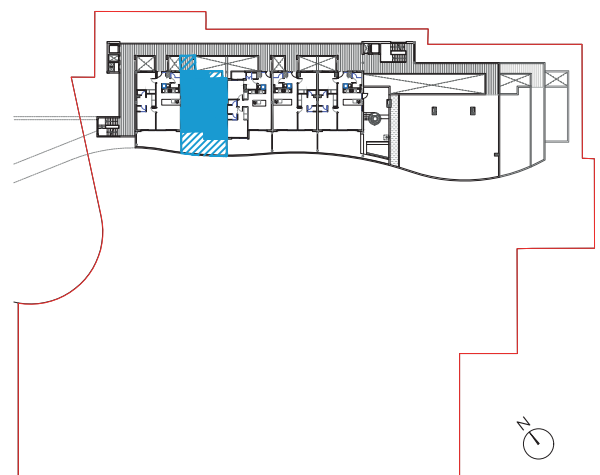

## VIVIENDA 58

BD\_N7\_V02

Superficie construida:	75,86 m <sup>2</sup>
Superficie útil:	66,20 m <sup>2</sup>
Superficie privada total:	110,12 m <sup>2</sup>

PLANTA. Escala\_1/80